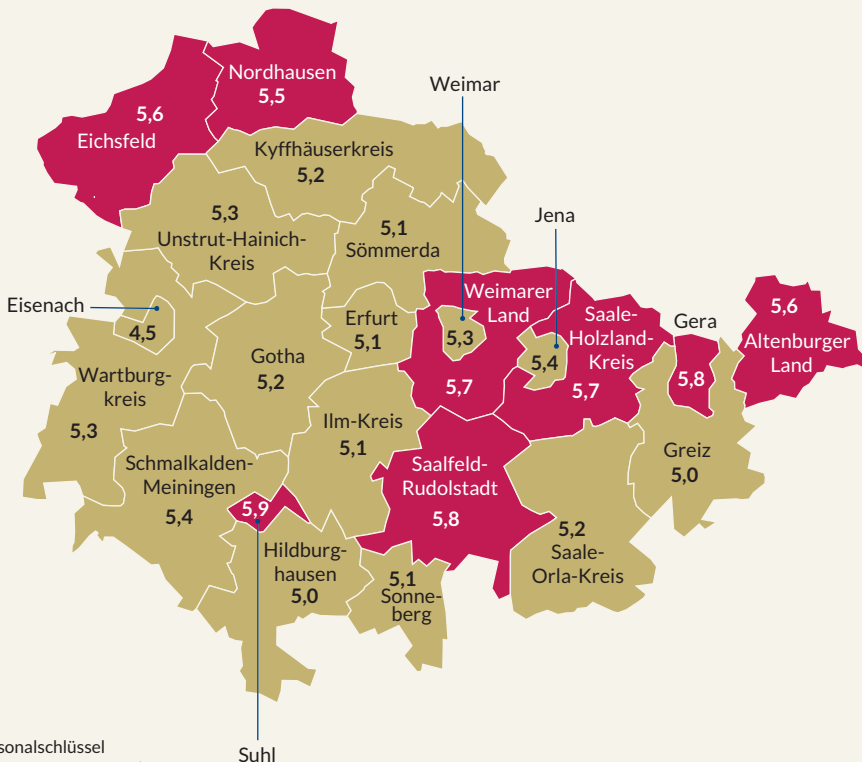

Personalschlüssel in Krippengruppen, Thüringen, Kreise/kreisfreie Städte, 01.03.2016

Personalschlüssel
(Median, ohne Leitung)

■ 1: 4,5 bis 1: 5,4

■ 1: 5,5 bis 1: 6,4

Von der Bertelsmann Stiftung empfohlener Personalschlüssel
für Kinder unter 3 Jahren: 1: 3,0

Personalschlüssel in Kindergartengruppen, Thüringen, Kreise/kreisfreie Städte, 01.03.2016

Personalschlüssel
(Median, ohne Leitung)

- 1 : 10,0 bis 1 : 10,9
- 1 : 11,0 und mehr

Von der Bertelsmann Stiftung empfohlener Personalschlüssel
für Kinder ab 3 Jahren: 1 : 7,5