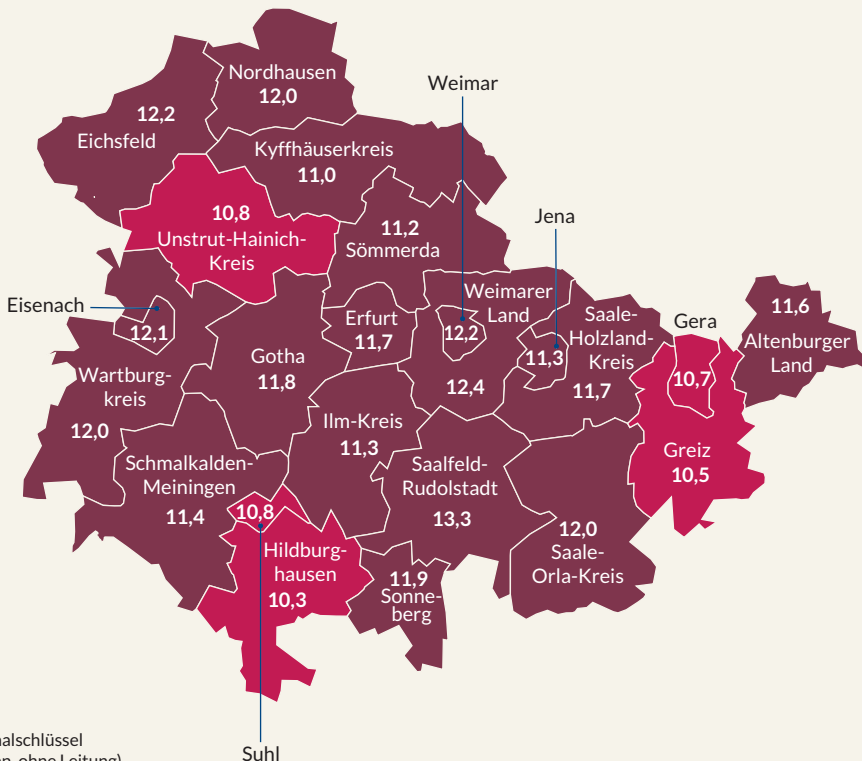

Personalschlüssel in Krippengruppen, Thüringen, Kreise/kreisfreie Städte, 01.03.2016

Personalschlüssel
(Median, ohne Leitung)

■ 1: 4,5 bis 1: 5,4

■ 1: 5,5 bis 1: 6,4

Von der Bertelsmann Stiftung empfohlener Personalschlüssel
für Kinder unter 3 Jahren: 1: 3,0

Personalschlüssel in Kindergartengruppen, Thüringen, Kreise/kreisfreie Städte, 01.03.2016

Personalschlüssel
(Median, ohne Leitung)

- 1 : 10,0 bis 1 : 10,9
- 1 : 11,0 und mehr

Von der Bertelsmann Stiftung empfohlener Personalschlüssel
für Kinder ab 3 Jahren: 1 : 7,5