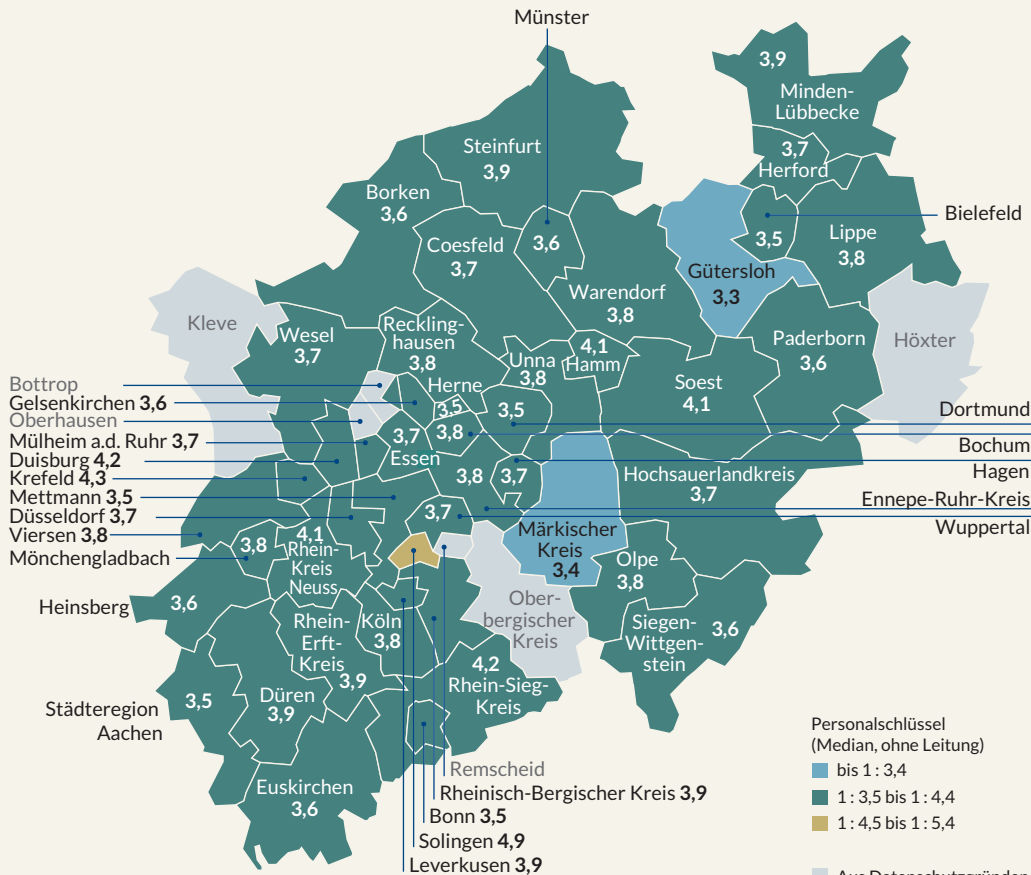

Personalschlüssel in Krippengruppen, Nordrhein-Westfalen, Kreise/kreisfreie Städte,

01.03.2016

Von der Bertelsmann Stiftung empfohlener Personalschlüssel für Kinder unter 3 Jahren: 1 : 3,0

Personalschlüssel in Kindergartengruppen, Nordrhein-Westfalen, Kreise/kreisfreie Städte, 01.03.2016

Von der Bertelsmann Stiftung empfohlener Personalschlüssel für Kinder ab 3 Jahren: 1 : 7,5