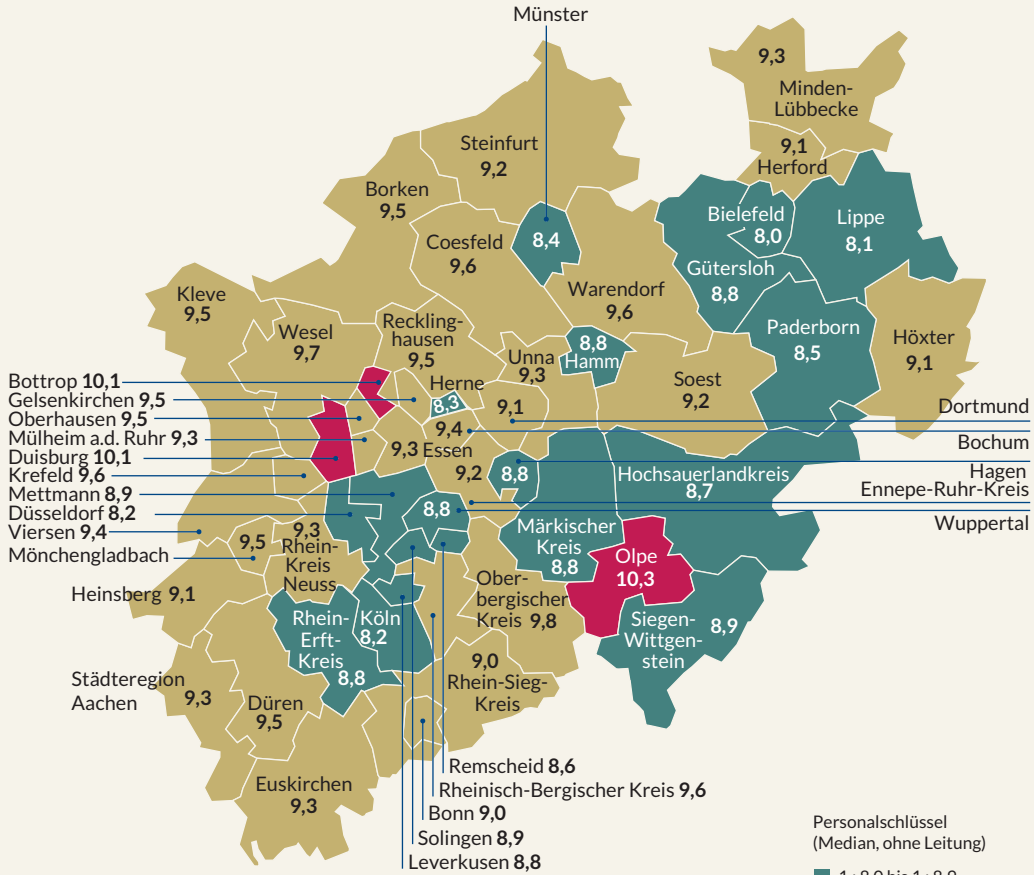

Personalschlüssel in Krippengruppen, Nordrhein-Westfalen, Kreise/kreisfreie Städte,

01.03.2016

Von der Bertelsmann Stiftung empfohlener Personalschlüssel für Kinder unter 3 Jahren: 1 : 3,0

Personalschlüssel in Kindergartengruppen, Nordrhein-Westfalen, Kreise/kreisfreie Städte, 01.03.2016

Von der Bertelsmann Stiftung empfohlener Personalschlüssel für Kinder ab 3 Jahren: 1 : 7,5