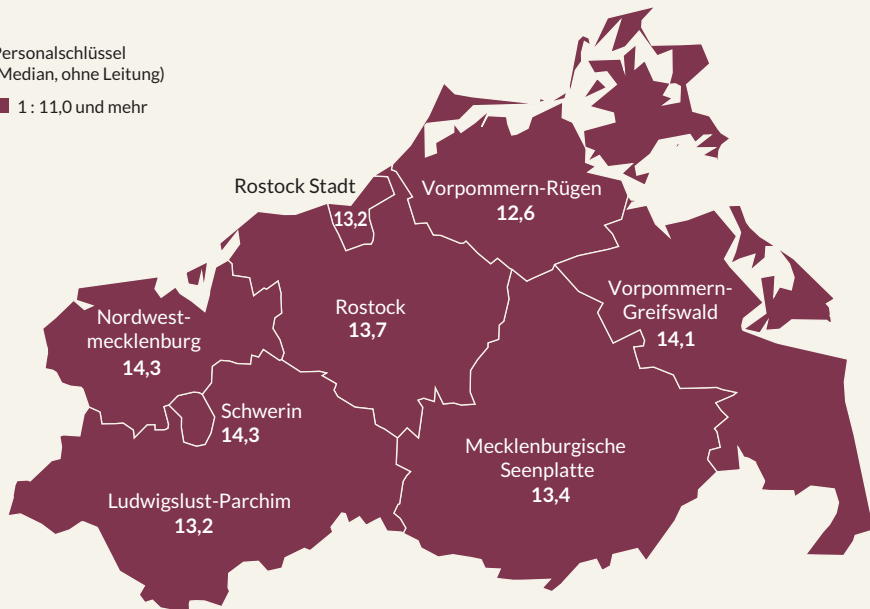

Personalschlüssel in Krippengruppen, Mecklenburg-Vorpommern, Kreise/kreisfreie Städte, 01.03.2016

Personalschlüssel
(Median, ohne Leitung)

■ 1 : 5,5 bis 1 : 6,4

Von der Bertelsmann Stiftung empfohlener Personalschlüssel für Kinder unter 3 Jahren: 1 : 3,0

Personalschlüssel in Kindergartengruppen, Mecklenburg-Vorpommern, Kreise/ kreisfreie Städte, 01.03.2016

Personalschlüssel
(Median, ohne Leitung)

■ 1 : 11,0 und mehr

Von der Bertelsmann Stiftung empfohlener Personalschlüssel
für Kinder ab 3 Jahren: 1 : 7,5