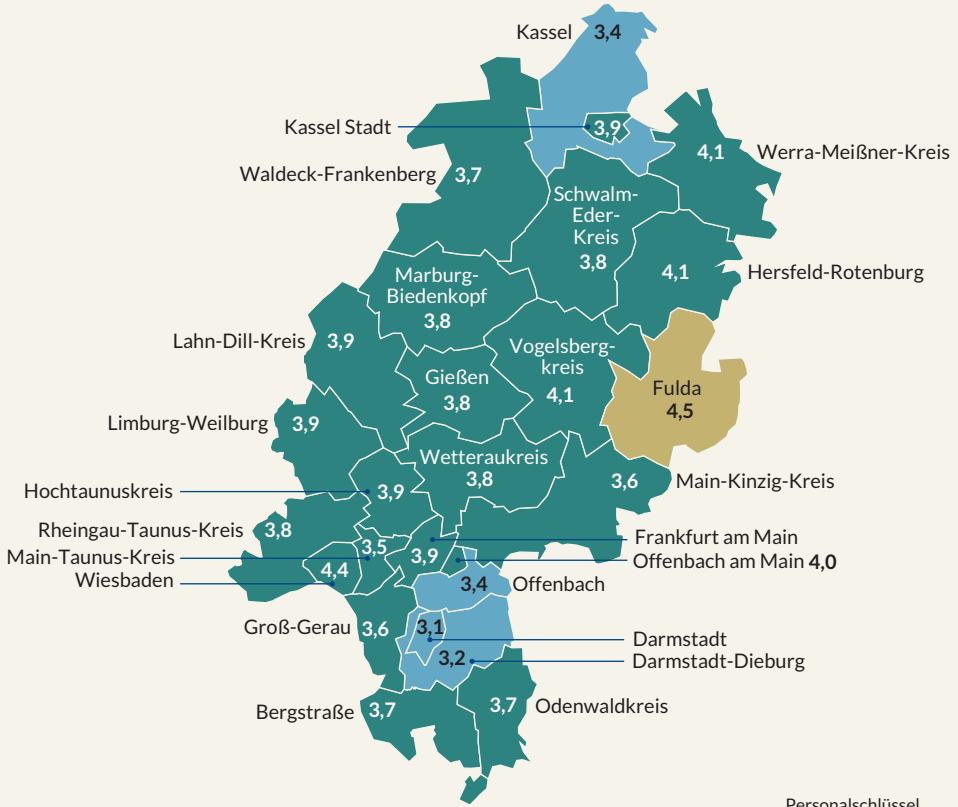

Personalschlüssel in Krippengruppen, Hessen, Kreise/kreisfreie Städte, 01.03.2016

Personalschlüssel
(Median, ohne Leitung)

- 1 : 3,4
- 1 : 3,5 bis 1 : 4,4
- 1 : 4,5 bis 1 : 5,4

Von der Bertelsmann Stiftung empfohlener Personalschlüssel für Kinder unter 3 Jahren: 1 : 3,0

Personalschlüssel in Kindergartengruppen, Hessen, Kreise/kreisfreie Städte, 01.03.2016

Von der Bertelsmann Stiftung empfohlener Personalschlüssel für Kinder ab 3 Jahren: 1 : 7,5

- Personalschlüssel (Median, ohne Leitung)
- bis 1 : 7,9
 - 1 : 8,0 bis 1 : 8,9
 - 1 : 9,0 bis 1 : 9,9
 - 1 : 10,0 bis 1 : 10,9
 - 1 : 11,0 und mehr