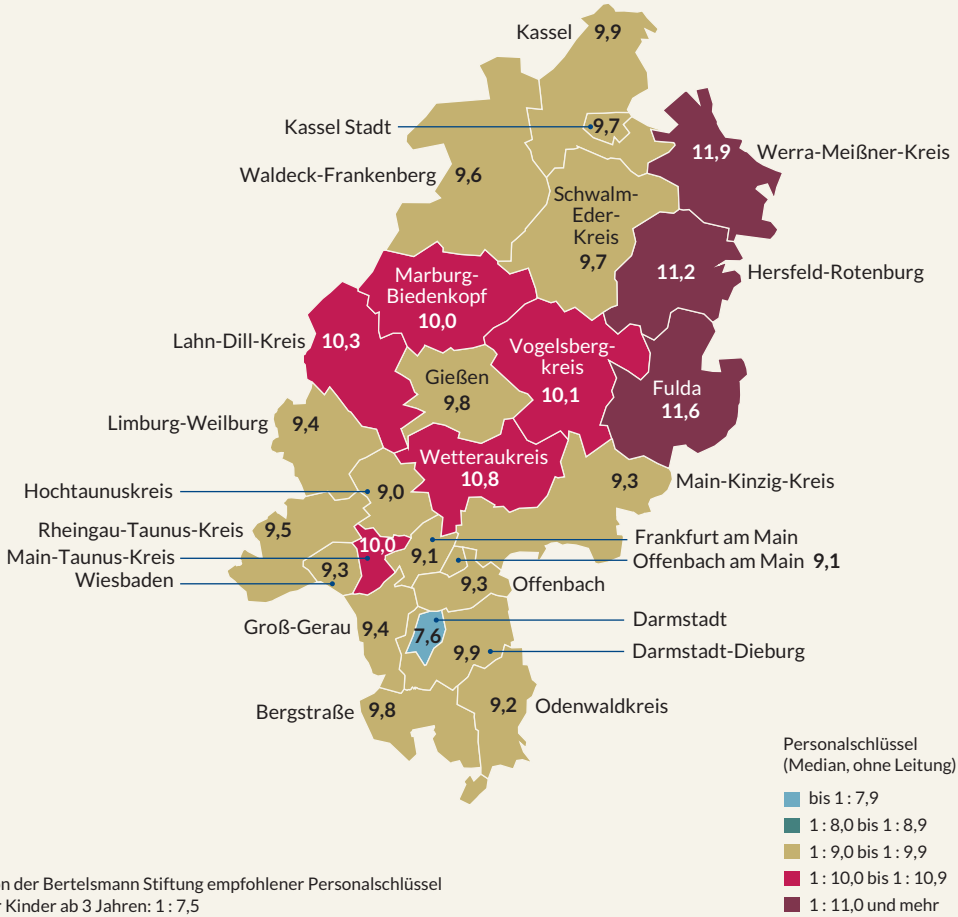

Personalschlüssel in Krippengruppen, Hessen, Kreise/kreisfreie Städte, 01.03.2016

Personalschlüssel
(Median, ohne Leitung)

- 1 : 3,4
- 1 : 3,5 bis 1 : 4,4
- 1 : 4,5 bis 1 : 5,4

Von der Bertelsmann Stiftung empfohlener Personalschlüssel für Kinder unter 3 Jahren: 1 : 3,0

Personalschlüssel in Kindergartengruppen, Hessen, Kreise/kreisfreie Städte, 01.03.2016

Von der Bertelsmann Stiftung empfohlener Personalschlüssel für Kinder ab 3 Jahren: 1 : 7,5

- Personalschlüssel (Median, ohne Leitung)
- bis 1 : 7,9
 - 1 : 8,0 bis 1 : 8,9
 - 1 : 9,0 bis 1 : 9,9
 - 1 : 10,0 bis 1 : 10,9
 - 1 : 11,0 und mehr