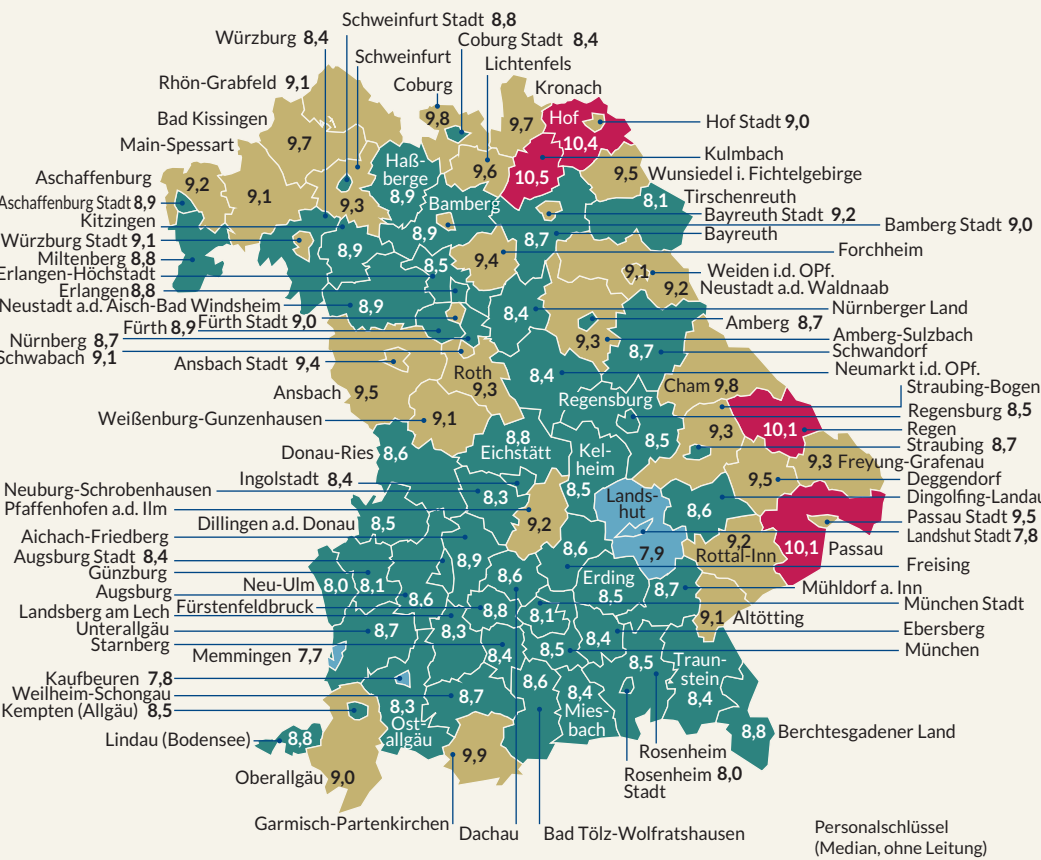

Personalschlüssel in Krippengruppen, Bayern, Kreise/kreisfreie Städte, 01.03.2016

Von der Bertelsmann Stiftung empfohlener Personalschlüssel für Kinder unter 3 Jahren: 1 : 3,0

Personalschlüssel in Kindergartengruppen, Bayern, Kreise/kreisfreie Städte, 01.03.2016

Von der Bertelsmann Stiftung empfohlener Personalschlüssel für Kinder ab 3 Jahren: 1 : 7,5

Personalschlüssel (Median, ohne Leitung)

- bis 1 : 7,9
- 1 : 8,0 bis 1 : 8,9
- 1 : 9,0 bis 1 : 9,9
- 1 : 10,0 bis 1 : 10,9