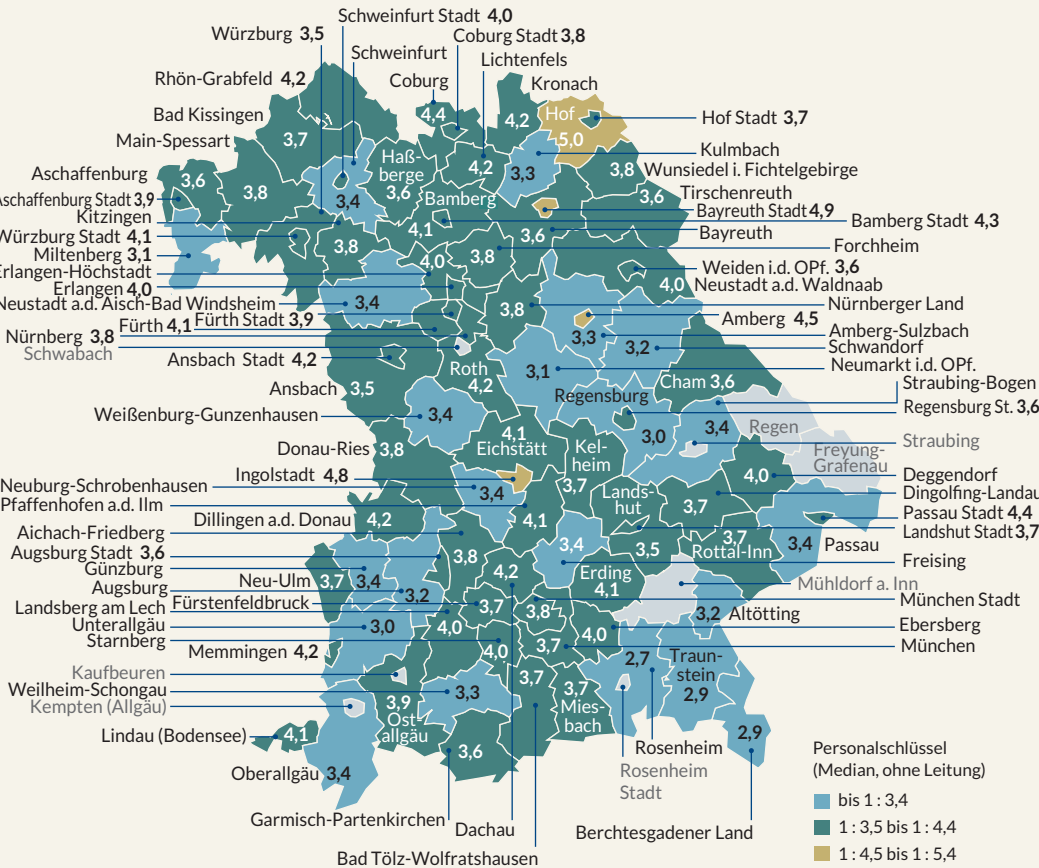

Personalschlüssel in Krippengruppen, Bayern, Kreise/kreisfreie Städte, 01.03.2016

Von der Bertelsmann Stiftung empfohlener Personalschlüssel für Kinder unter 3 Jahren: 1 : 3,0

Personalschlüssel in Kindergartengruppen, Bayern, Kreise/kreisfreie Städte, 01.03.2016

Von der Bertelsmann Stiftung empfohlener Personalschlüssel für Kinder ab 3 Jahren: 1 : 7,5

Personalschlüssel (Median, ohne Leitung)

- bis 1 : 7,9
- 1 : 8,0 bis 1 : 8,9
- 1 : 9,0 bis 1 : 9,9
- 1 : 10,0 bis 1 : 10,9