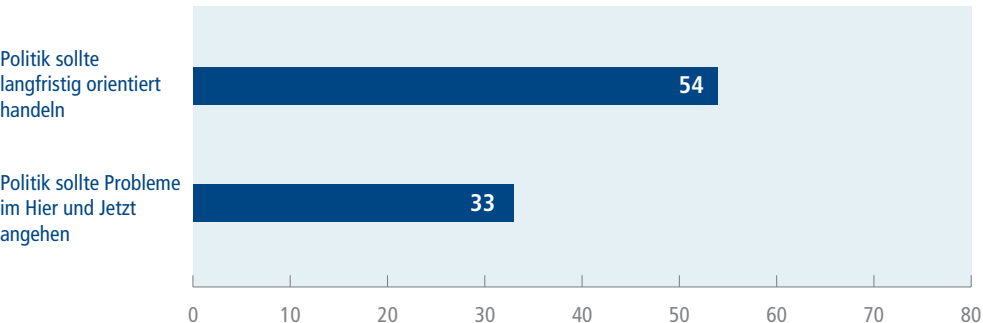

Anforderungen an die Politik

Angaben in Prozent

Aussage „Politik sollte langfristig orientiert handeln“: Ich erwarte von der Politik vor allem, dass sie bei Entscheidungen, die sie heute trifft, immer miteinbezieht, wie sich diese Entscheidungen in den nächsten Jahren und Jahrzehnten auswirken. Zur Not sollte sie auch auf Maßnahmen verzichten, die heute zwar das Problem lösen, aber in Zukunft für Schwierigkeiten sorgen könnten.

Aussage „Politik sollte Probleme im Hier und Jetzt angehen“: Natürlich ist es auch wichtig, langfristig zu denken, aber hauptsächlich erwarte ich von der Politik, dass sie bei ihren Entscheidungen das Hier und Jetzt im Blick hat und die heutigen Probleme angeht und löst.

Basis: Bundesrepublik Deutschland, Bevölkerung ab 16 Jahren, n=1621.

Quelle: Allensbach Archiv, IfD-Umfrage 11027 (Juli 2014).