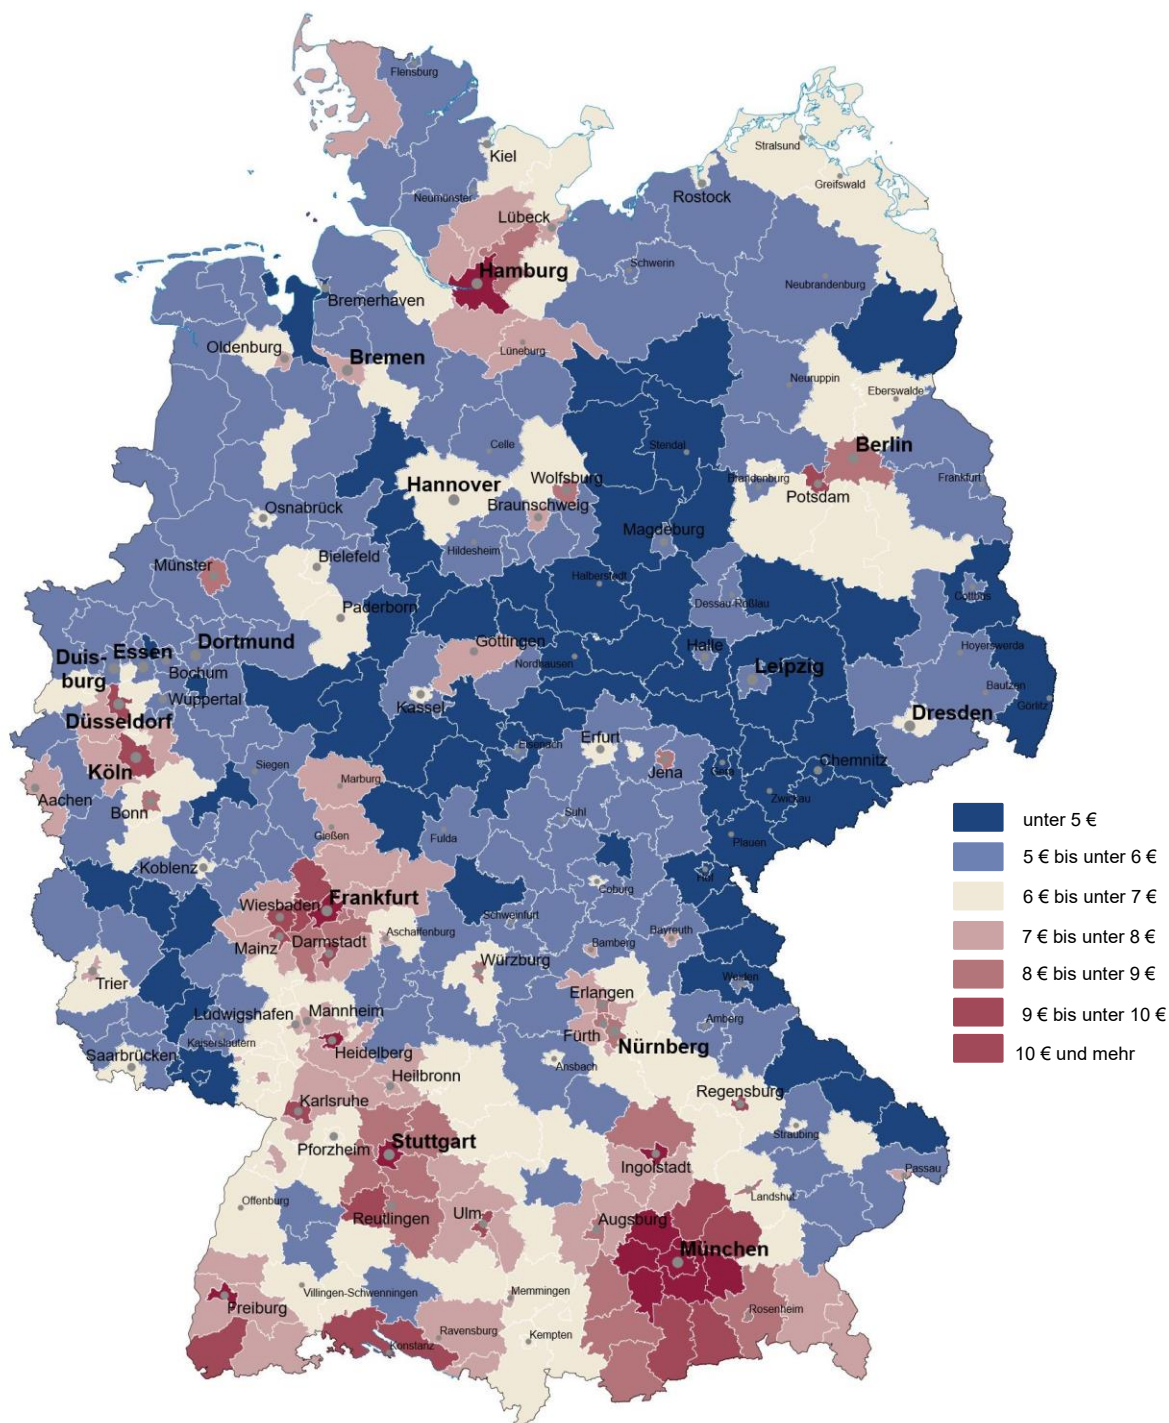

Mietspiegel in Kreisen und kreisfreien Städten in Deutschland in 2015

© www.wegweiser-kommune.de

Erläuterung:

Durchschnittliche Netto-Kaltmiete ohne Nebenkosten in € je m² von Wohnungen zwischen 40 und 130 m². Die Daten zum Mietspiegel werden am 12. Juli 2018 im Wegweiser Kommune veröffentlicht.