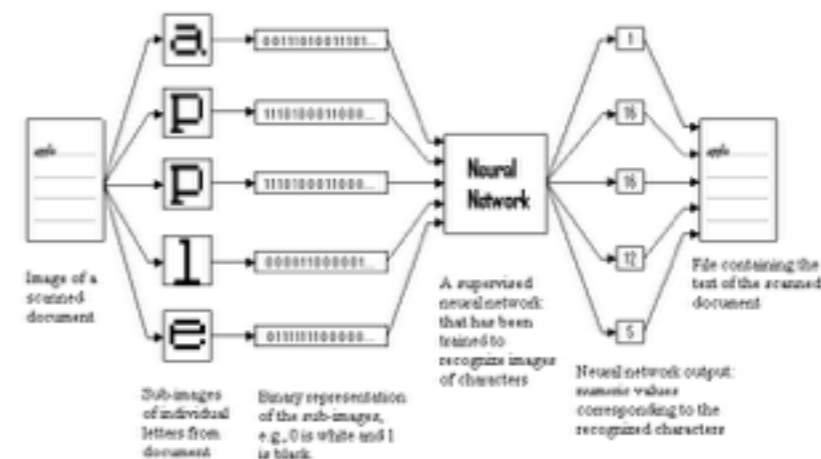

ORBITAL INSIGHT

Understanding global and national trends through advanced image processing and data science at petabyte scale.

Enter your email address

Find out what people are saying about us [here!](#)

Thursday lunchtime shopper traffic six days before Christmas at the Mall of Georgia (Buford, GA) on December 19, 2013 © 2013 DigitalGlobe

CREATING MARKET INTELLIGENCE FOR DECISION MAKERS AND INVESTORS IN A WIDE RANGE OF INDUSTRIES

Retail

Real Estate

Agriculture

Commodities

12. September 2014, 12:39 Uhr Polizei-Software zur Vorhersage von Verbrechen