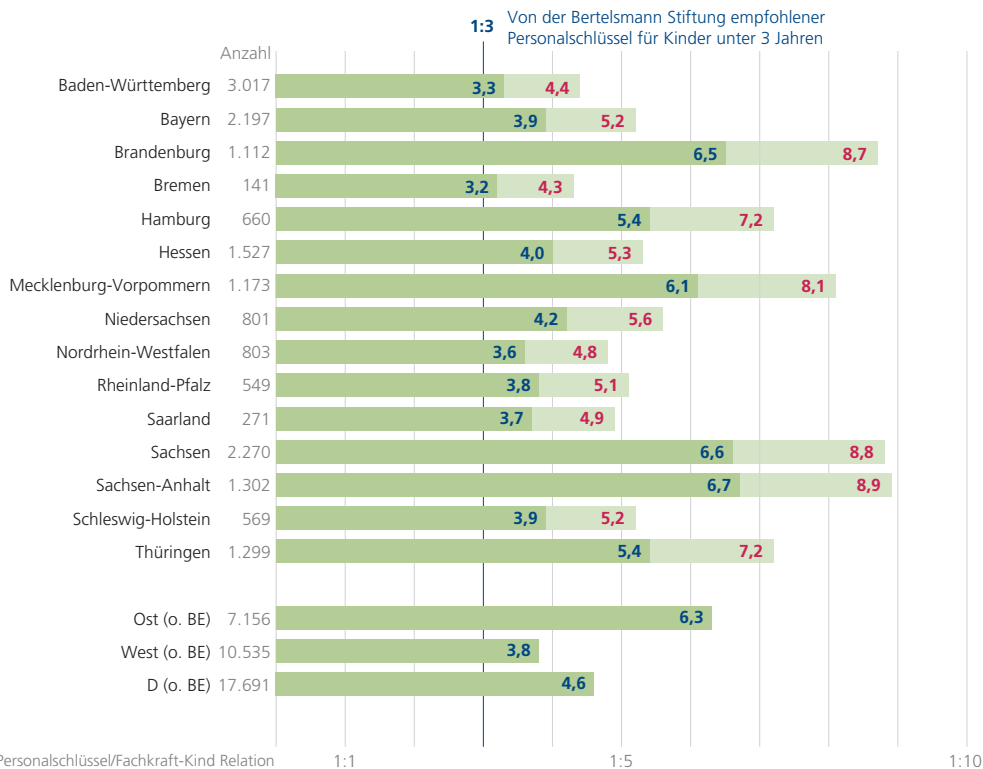

Personalschlüssel in KiTas – Krippengruppen

01.03.2013; Krippengruppen, Kinder < 3 Jahren; Personalschlüssel und Fachkraft-Kind-Relation ohne Leitung als Median; Ländervergleich

x,x Personalschlüssel

x,x Fachkraft-Kind-Relation: Verhältnis berücksichtigt nur Arbeitszeit für direkte pädagogische Praxis mit Kindern