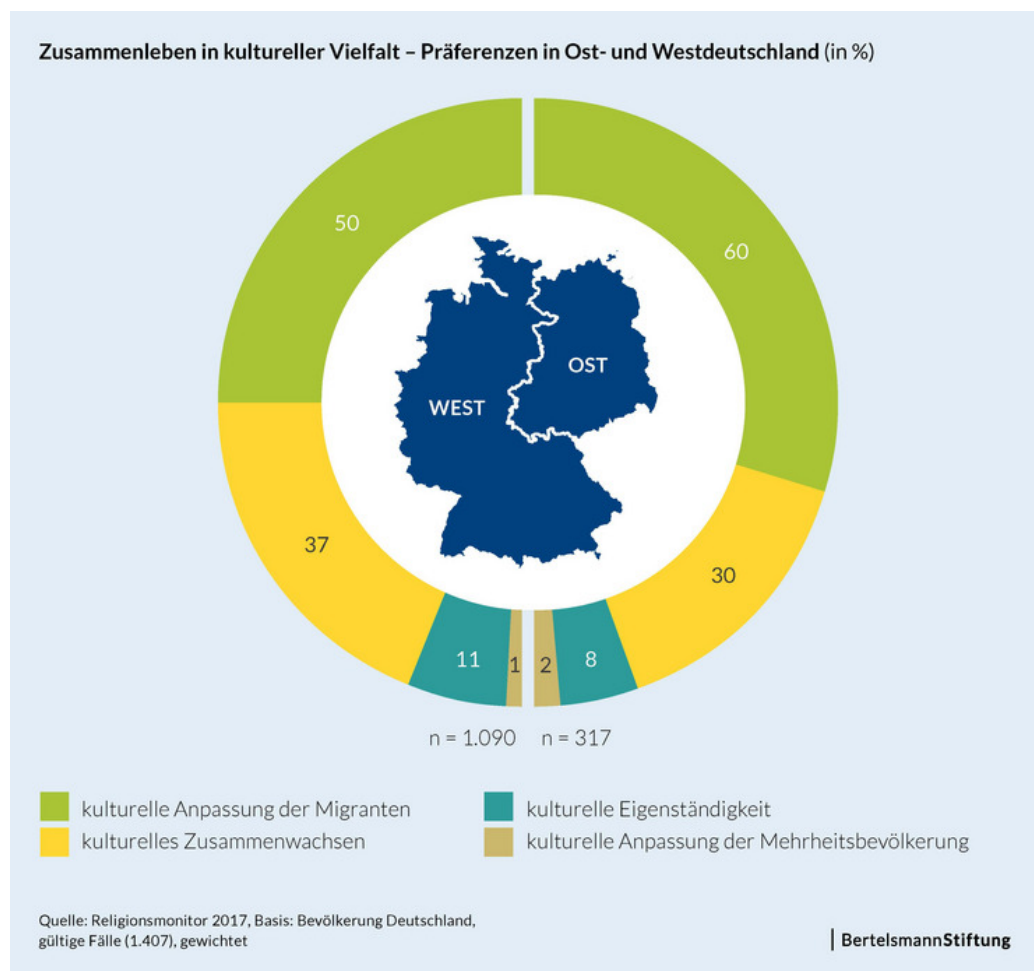

INFOGRAFIKEN

Zusammenleben in kultureller Vielfalt

Ausgewählte Ergebnisse der Studie „Zusammenleben in kultureller Vielfalt. Vorstellungen und Präferenzen in Deutschland“. Die Sonderauswertung des Religionsmonitors ist der Frage nachgegangen, wie die Deutschen der kulturellen Vielfalt begegnen.

Zusammenleben in kultureller Vielfalt – Präferenzen in Ost- und Westdeutschland (in %)

Zusammenleben in kultureller Vielfalt – Präferenzen nach Alter (in %)

 Bertelsmann Stiftung

Mehr Informationen zu diesem Thema finden Sie in unserer Studie **„Zusammenleben in kultureller Vielfalt. Vorstellungen und Präferenzen in Deutschland“** sowie in der zugehörigen **Projektnachricht**.