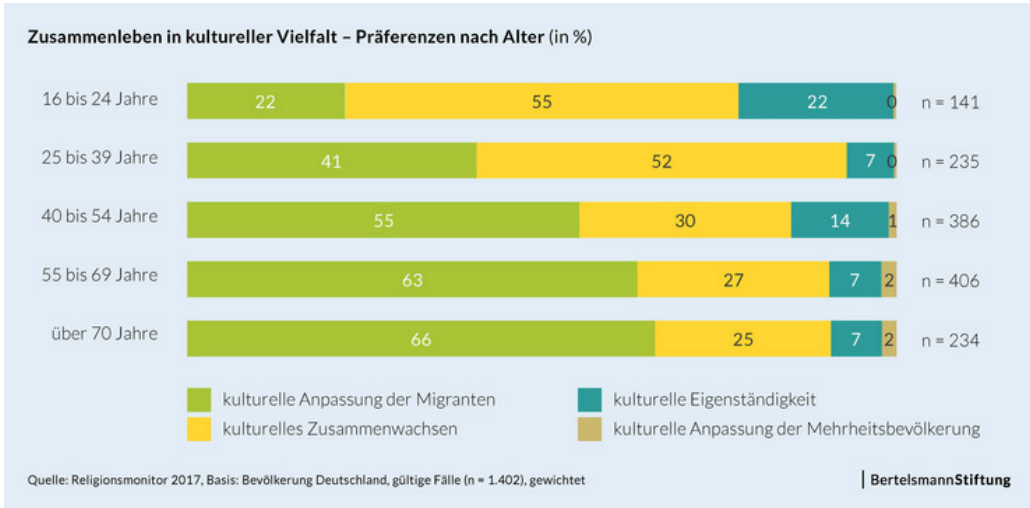

INFOGRAFIKEN

Zusammenleben in kultureller Vielfalt

Ausgewählte Ergebnisse der Studie „Zusammenleben in kultureller Vielfalt. Vorstellungen und Präferenzen in Deutschland“. Die Sonderauswertung des Religionsmonitors ist der Frage nachgegangen, wie die Deutschen der kulturellen Vielfalt begegnen.

Zusammenleben in kultureller Vielfalt – Präferenzen in Ost- und Westdeutschland (in %)

Zusammenleben in kultureller Vielfalt – Präferenzen nach Alter (in %)

 Bertelsmann Stiftung

Mehr Informationen zu diesem Thema finden Sie in unserer Studie **„Zusammenleben in kultureller Vielfalt. Vorstellungen und Präferenzen in Deutschland“** sowie in der zugehörigen **Projektnachricht**.