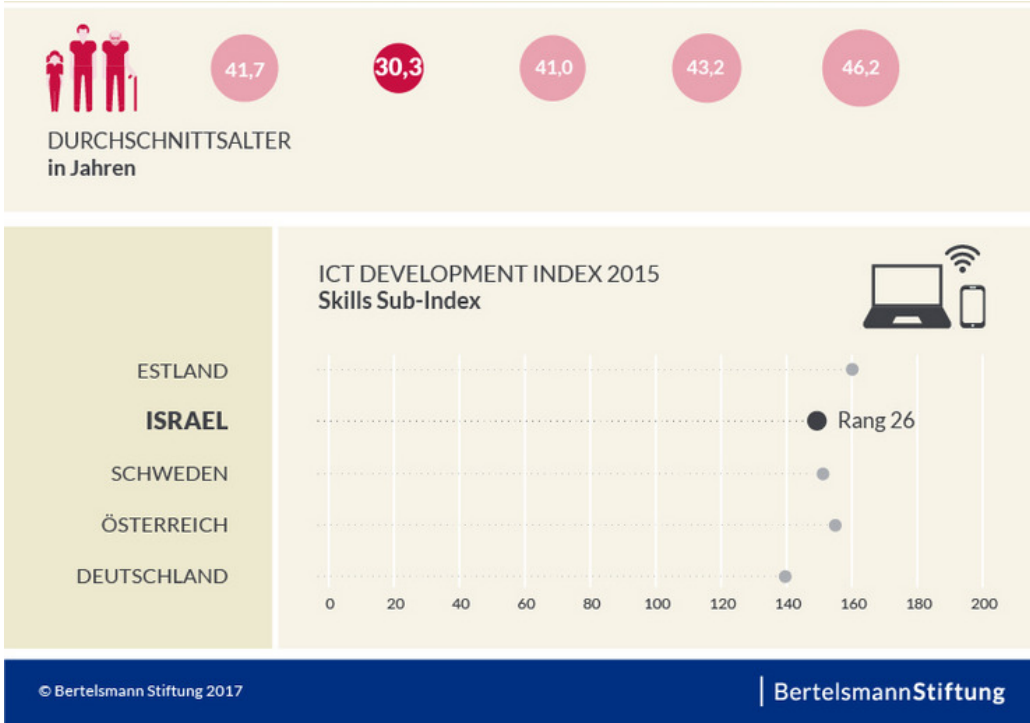

INFOGRAFIK

Länderprofil Israel

Unser Reinhard Mohn Preis 2017 hat das Thema "Smart Country". Im Rahmen unserer Recherchen zum Preis haben wir uns in Deutschland, Österreich, Schweden, Estland und Israel umgesehen. Das Land Israel im Faktencheck.

Ausgewählte Kennzahlen für Israel im Vergleich zu Deutschland, Estland, Österreich und Schweden.

 Bertelsmann Stiftung

Projekt:
Smart Country