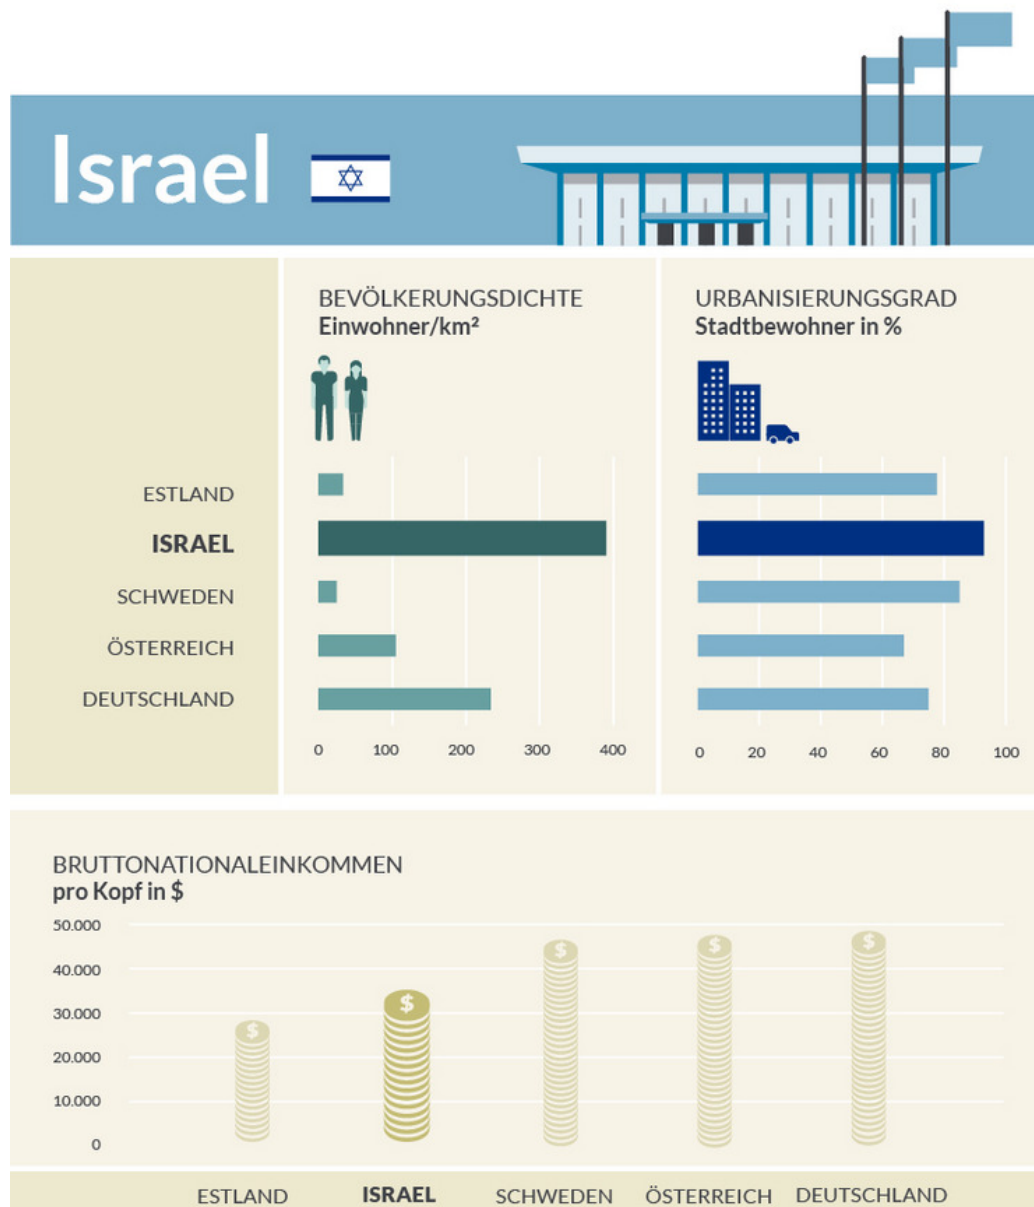

INFOGRAFIK

Länderprofil Israel

Unser Reinhard Mohn Preis 2017 hat das Thema "Smart Country". Im Rahmen unserer Recherchen zum Preis haben wir uns in Deutschland, Österreich, Schweden, Estland und Israel umgesehen. Das Land Israel im Faktencheck.

Ausgewählte Kennzahlen für Israel im Vergleich zu Deutschland, Estland, Österreich und Schweden.

 Bertelsmann Stiftung

Projekt:
Smart Country