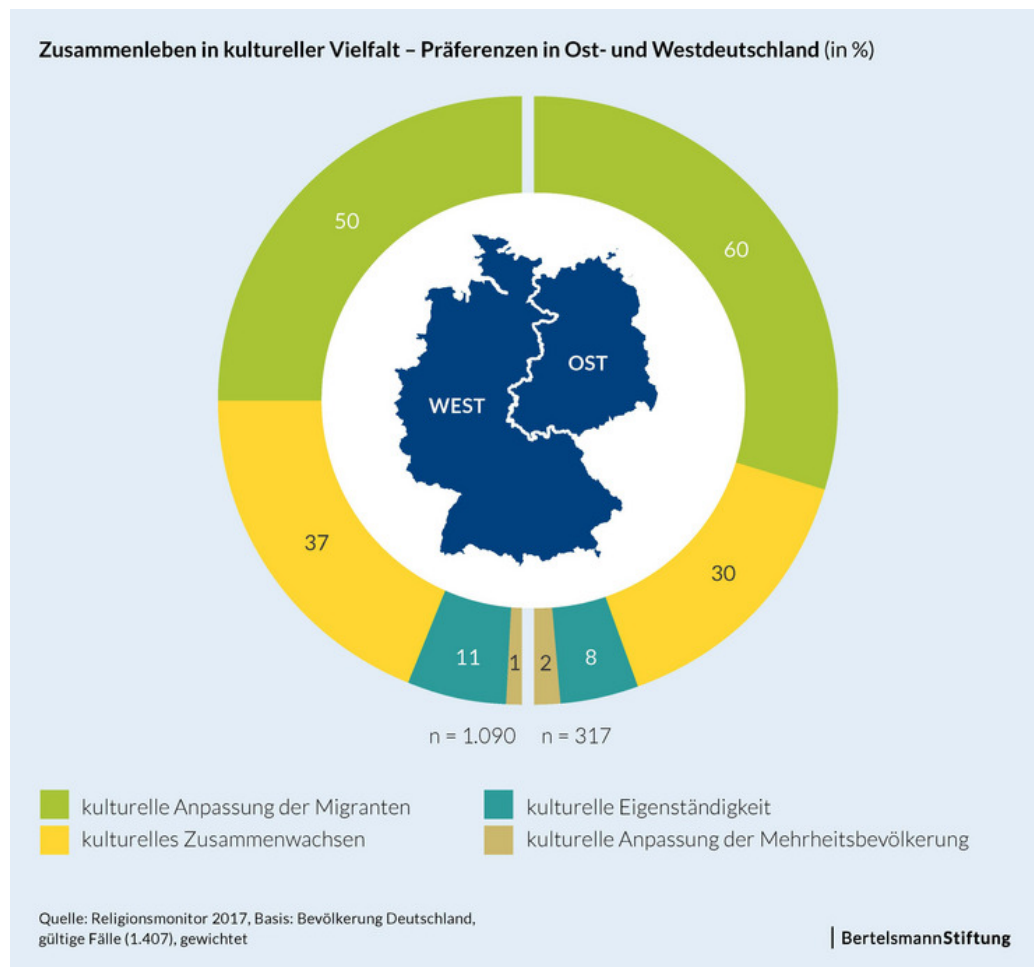

INFOGRAFIKEN

Zusammenleben in kultureller Vielfalt

Ausgewählte Ergebnisse der Studie „Zusammenleben in kultureller Vielfalt. Vorstellungen und Präferenzen in Deutschland“. Die Sonderauswertung des Religionsmonitors ist der Frage nachgegangen, wie die Deutschen der kulturellen Vielfalt begegnen.

Zusammenleben in kultureller Vielfalt – Präferenzen in Ost- und Westdeutschland (in %)

Bertelsmann Stiftung

Zusammenleben in kultureller Vielfalt – Präferenzen nach Alter (in %)

 Bertelsmann Stiftung

Mehr Informationen zu diesem Thema finden Sie in unserer Studie **„Zusammenleben in kultureller Vielfalt. Vorstellungen und Präferenzen in Deutschland“** sowie in der zugehörigen **Projektnachricht**.

Projekt:

Religionsmonitor