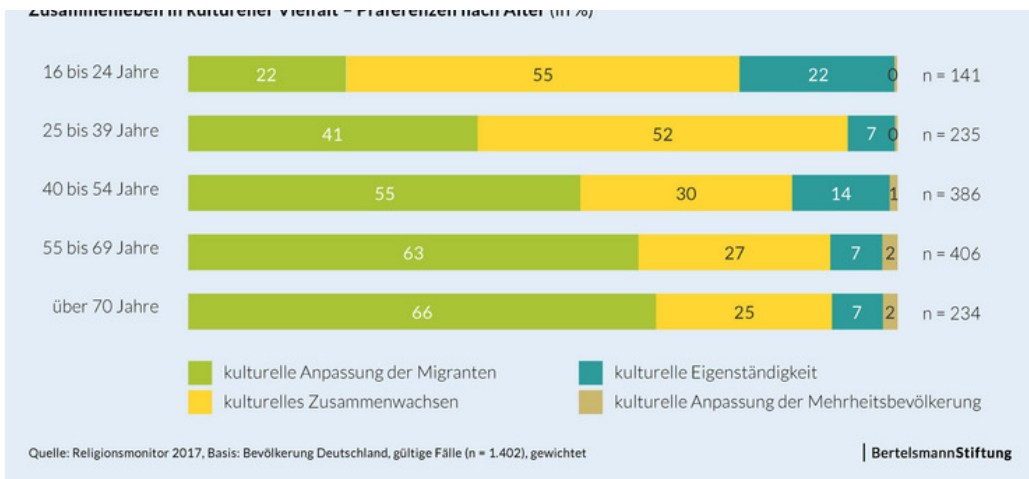

INFOGRAFIKEN

Zusammenleben in kultureller Vielfalt

Ausgewählte Ergebnisse der Studie „Zusammenleben in kultureller Vielfalt. Vorstellungen und Präferenzen in Deutschland“. Die Sonderauswertung des Religionsmonitors ist der Frage nachgegangen, wie die Deutschen der kulturellen Vielfalt begegnen.

Zusammenleben in kultureller Vielfalt – Präferenzen in Ost- und Westdeutschland (in %)

Bertelsmann Stiftung

Zusammenleben in kultureller Vielfalt – Präferenzen nach Alter (in %)

 Bertelsmann Stiftung

Mehr Informationen zu diesem Thema finden Sie in unserer Studie **„Zusammenleben in kultureller Vielfalt. Vorstellungen und Präferenzen in Deutschland“** sowie in der zugehörigen **Projektnachricht**.