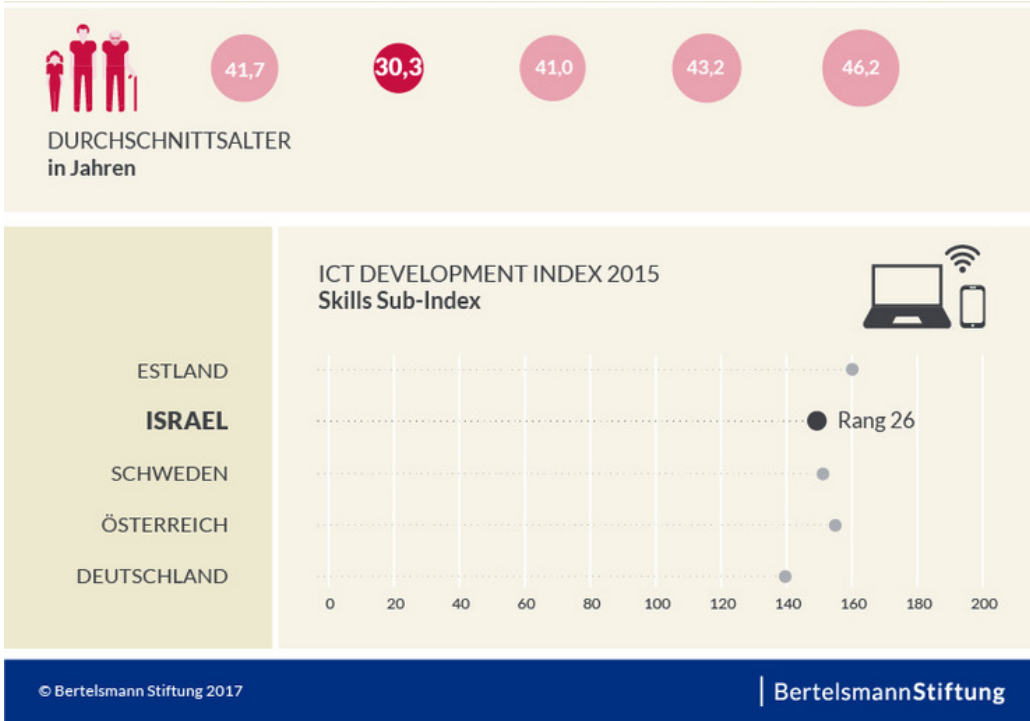

INFOGRAFIK

# Länderprofil Israel

Unser Reinhard Mohn Preis 2017 hat das Thema "Smart Country". Im Rahmen unserer Recherchen zum Preis haben wir uns in Deutschland, Österreich, Schweden, Estland und Israel umgesehen. Das Land Israel im Faktencheck.