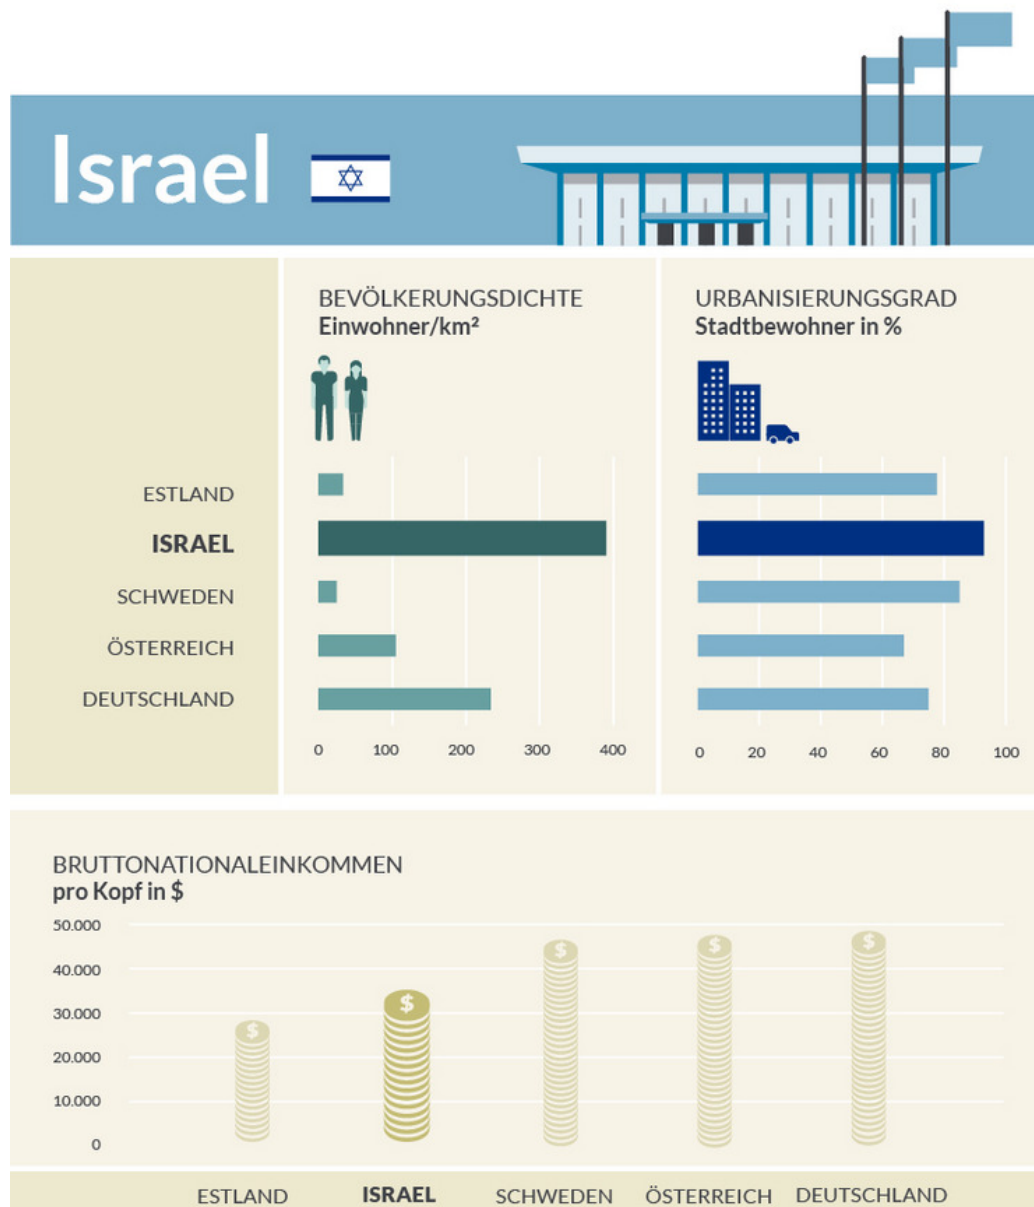

INFOGRAFIK

# Länderprofil Israel

Unser Reinhard Mohn Preis 2017 hat das Thema "Smart Country". Im Rahmen unserer Recherchen zum Preis haben wir uns in Deutschland, Österreich, Schweden, Estland und Israel umgesehen. Das Land Israel im Faktencheck.

Ausgewählte Kennzahlen für Israel im Vergleich zu Deutschland, Estland, Österreich und Schweden.

 Bertelsmann Stiftung

Projekt:  
Smart Country