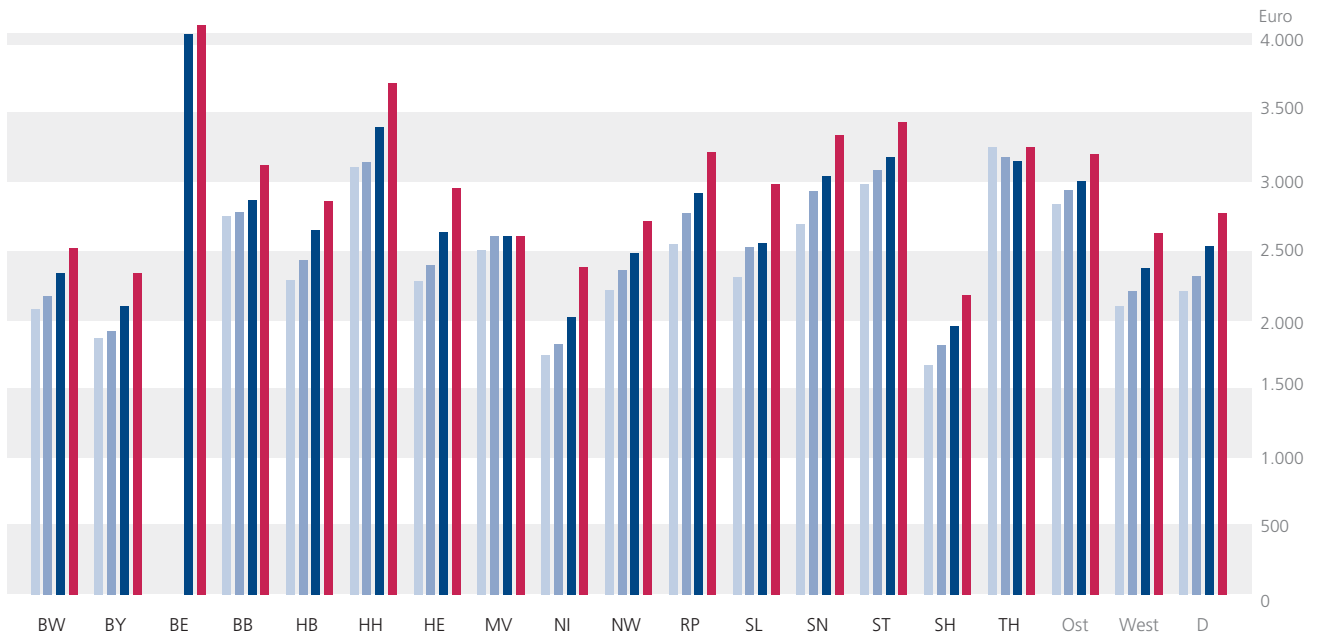

# Investition für FBBE pro unter 6-jährigem Kind

2005–2008; Ländervergleich

Reine Nettoausgaben der öffentlichen Haushalte für FBBE pro unter sechsjährigem Kind in der Bevölkerung in Euro: 2005 2006 2007 2008  
 Ost- und Westdeutschland ohne BE